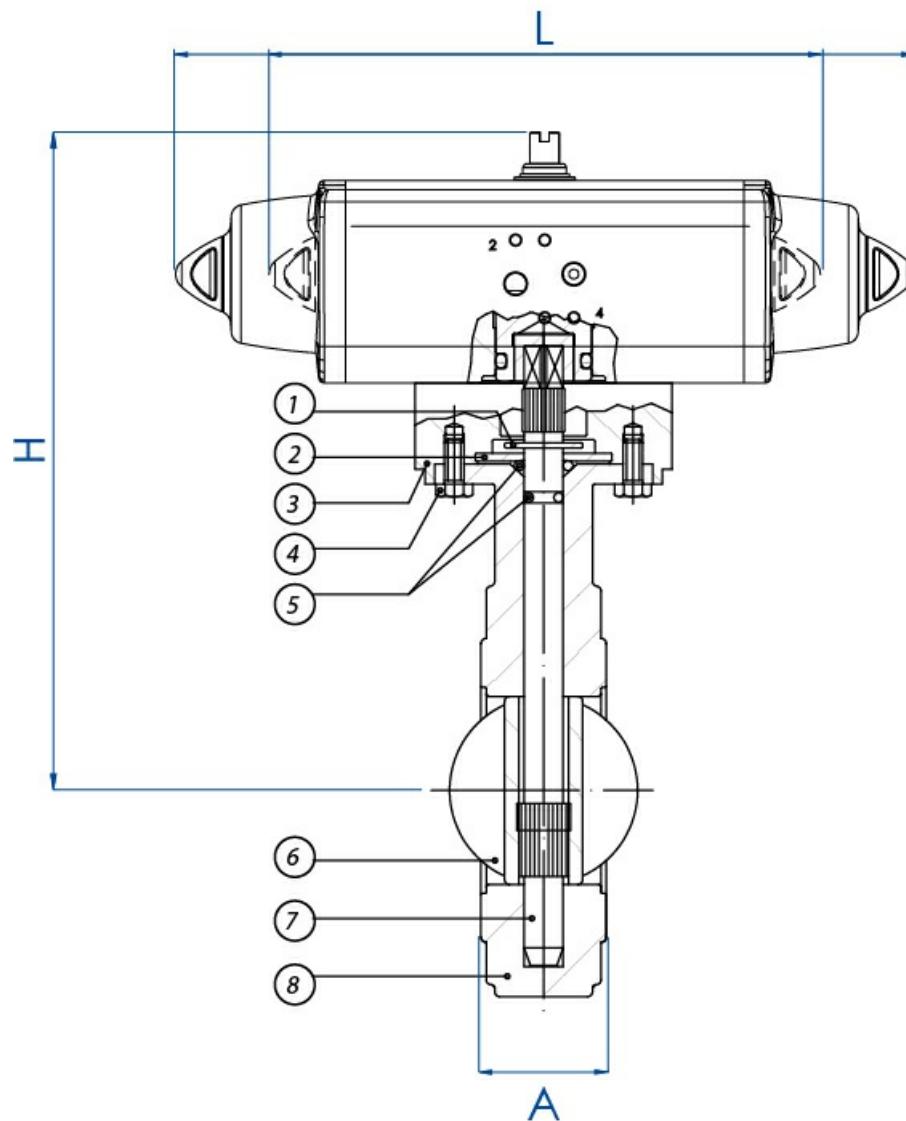

ITEM 270-474 材质

ITEM 270-474 材质	
1) 安全弹性环	镀镍钢
2) 垫圈	镀镍钢
3) 适配器	涂漆铝
4) 螺栓	镀镍钢
5) O 形圈	FKM
6) 蝶板	球墨铸件 GGG50 - CF8M
7) 控制轴	420 不锈钢 - 303 不锈钢
8) 阀体	球墨铸件 GGG50 - CF8M