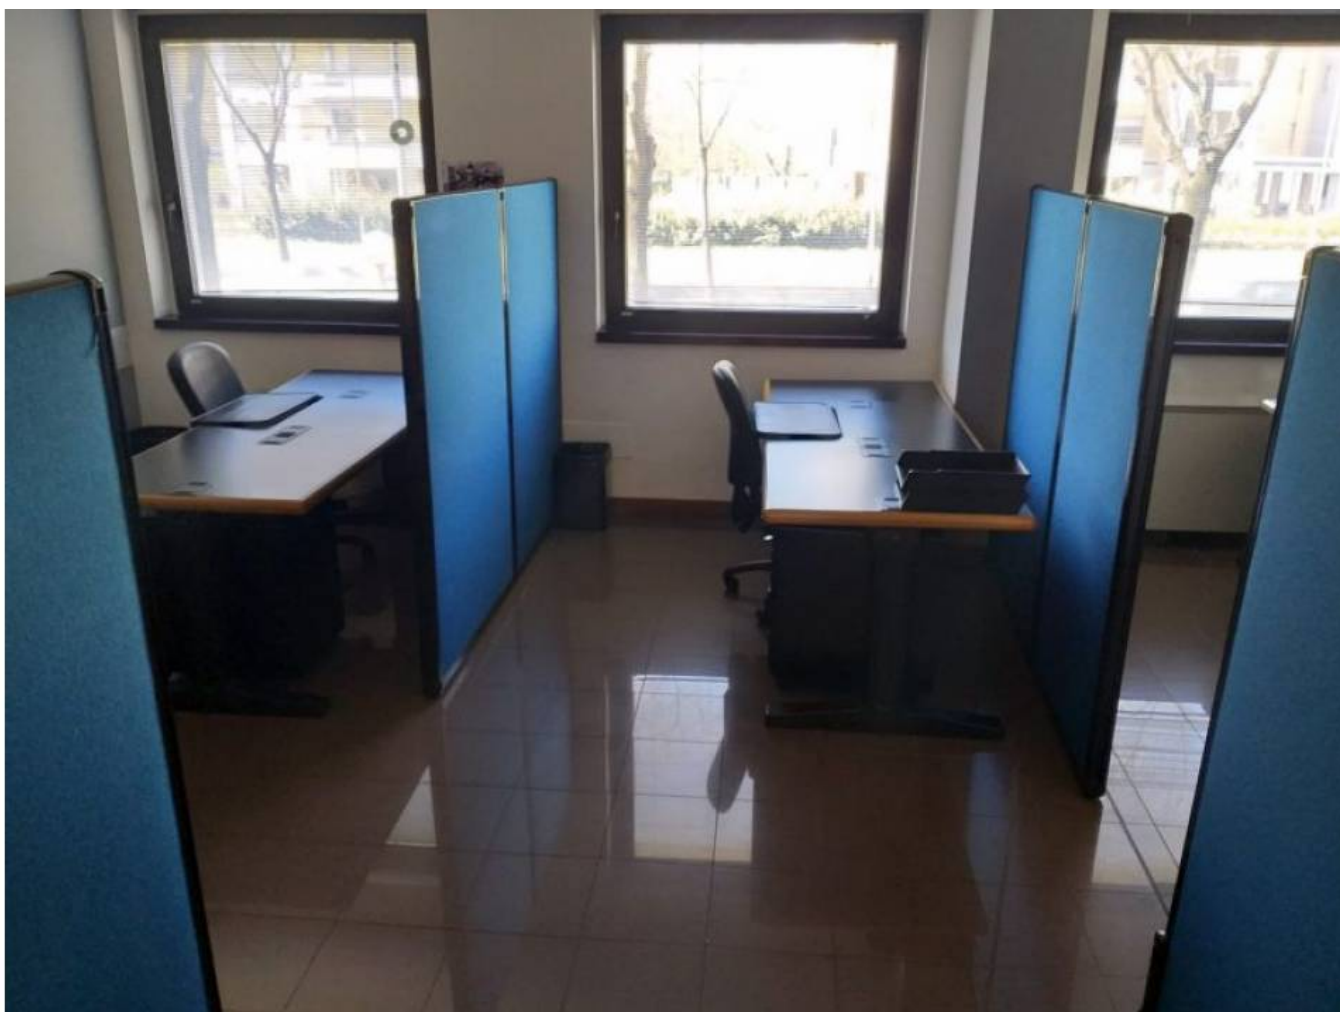

Affitto

 300 mq  2 

€ 3.000

Ampio locale commerciale di 300 mq suddiviso in vari uffici. Loc. Vigheffio

Al 1° piano con ascensore. Arredati e accessoriati.

-
-
-

Loc. Vigheffio - Ecco la migliore soluzione per la tua importante società: ampio locale commerciale di 300 mq suddiviso in vari uffici, con 2 bagni. 1° piano con ascensore. Molto luminoso e tutti arredati e accessoriati. Termoautonomo. Si affitta tutto insieme. Perfetti come uffici di rappresentanza!